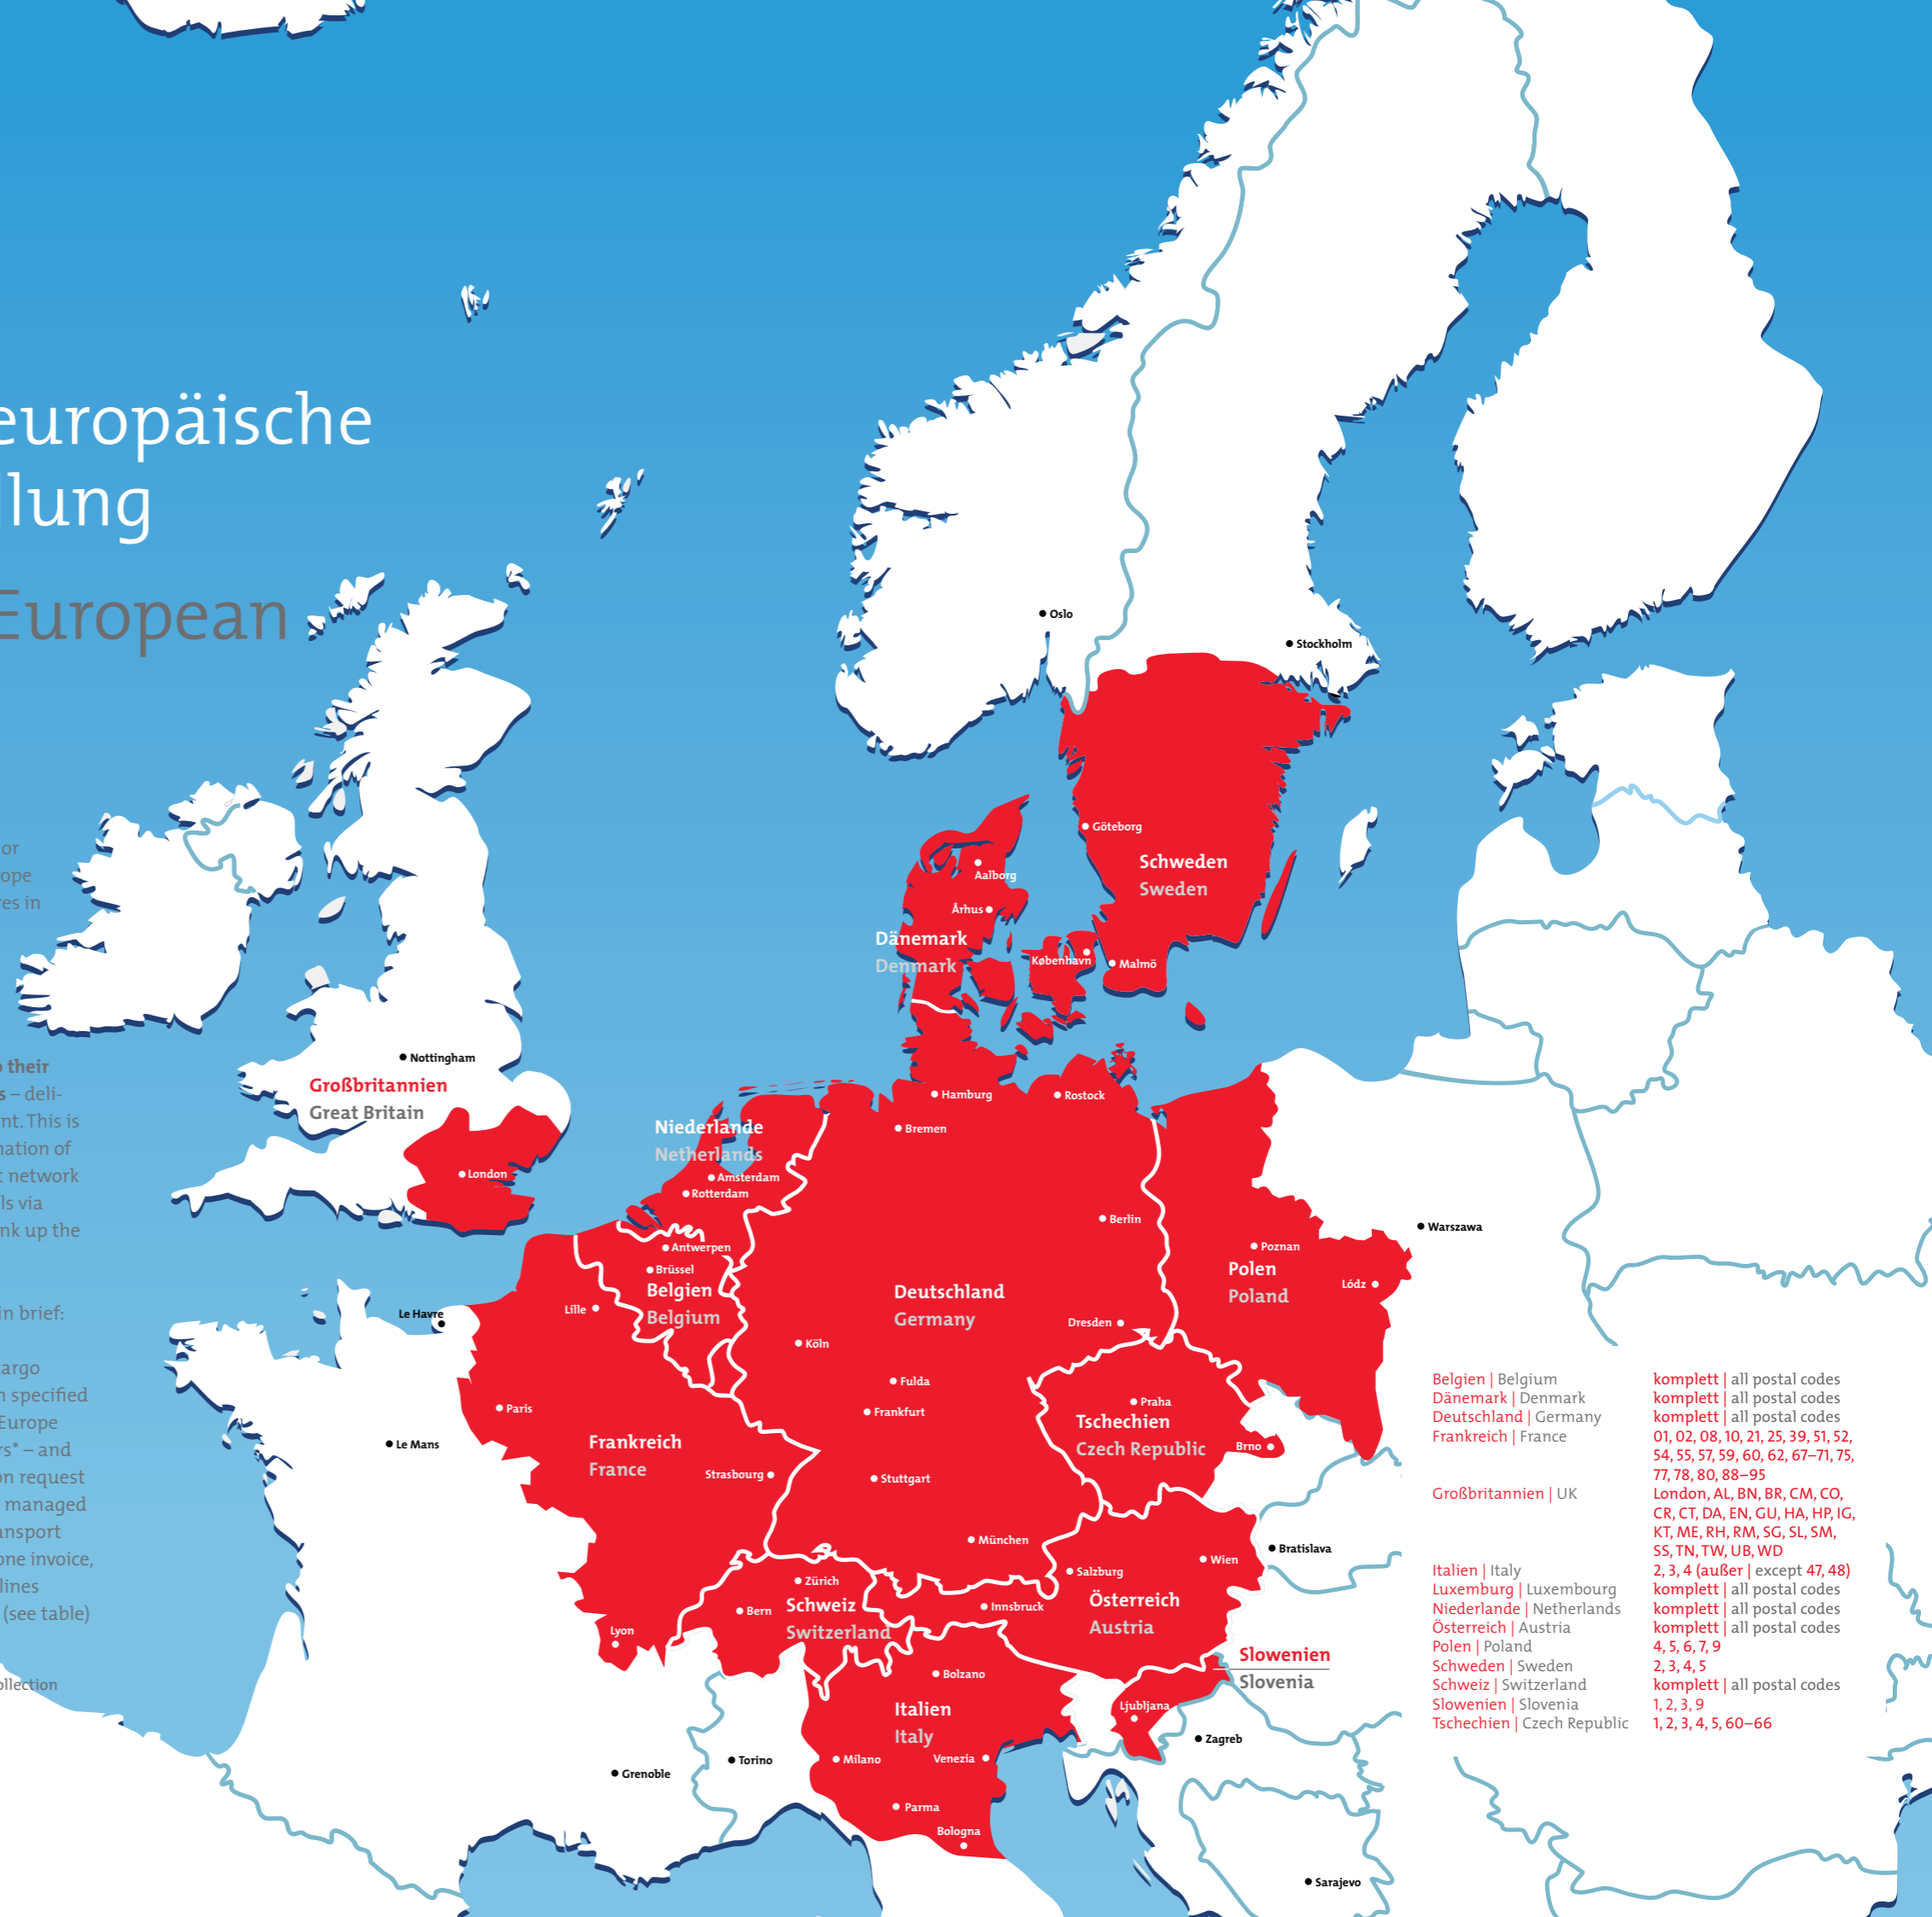

NightLineEurope NextDay in Kürze:

- > Zustellung innerhalb eines Tages* direkt beim Empfänger in definierten Ländern und Regionen Europas (siehe Tabelle), weitere Destinationen nach Absprache
- > One-Stop-Shopping im besten Sinne: ein Dienstleister für Ihr gesamtes Stückgut, eine Rechnung, eine Abwicklungsrichtlinie
- > Paneuropäische Gültigkeit (gemäß Tabelle)

* Laufzeit 24 Stunden/1 Tag = Übergabe Tag A, Zustellung Tag B.

Antwerp or Lodz, Linköping or Bologna: with NightLineEurope NextDay, the business centres in Europe are only a day away. This option – an extraordinary service in the entire industry – takes your **shipments of up to 1,000 kilograms across borders to their destination within 24 hours** – delivering them to their recipient. This is possible thanks to a combination of line hauls in our tightly knit network and special connecting hauls via Sprinter or coach. Let us crank up the turbo for you!

NightLineEurope NextDay in brief:

- > Delivery of your general cargo directly to the recipient in specified countries and regions of Europe (see table) within 24 hours* – and to other destinations upon request
- > All general cargo services managed by one source, i. e. one transport logistics service provider, one invoice, one set of shipping guidelines
- > Pan-European availability (see table)

* Time period 24 hours/1 day = collection day A, delivery day B

Belgien | Belgium
Dänemark | Denmark
Deutschland | Germany
Frankreich | France

Großbritannien | UK

Italien | Italy
Luxemburg | Luxembourg
Niederlande | Netherlands
Österreich | Austria
Polen | Poland
Schweden | Sweden
Schweiz | Switzerland
Slowenien | Slovenia
Tschechien | Czech Republic

komplett | all postal codes
komplett | all postal codes
01, 02, 08, 10, 21, 25, 39, 51, 52, 54, 55, 57, 59, 60, 62, 67–71, 75, 77, 78, 80, 88–95
London, AL, BN, BR, CM, CO, CR, CT, DA, EN, GU, HA, HP, IG, KT, ME, RH, RM, SG, SL, SM, SS, TN, TW, UB, WD
2, 3, 4 (außer | except 47, 48)
komplett | all postal codes
komplett | all postal codes
4, 5, 6, 7, 9
2, 3, 4, 5
komplett | all postal codes
1, 2, 3, 9
1, 2, 3, 4, 5, 60–66